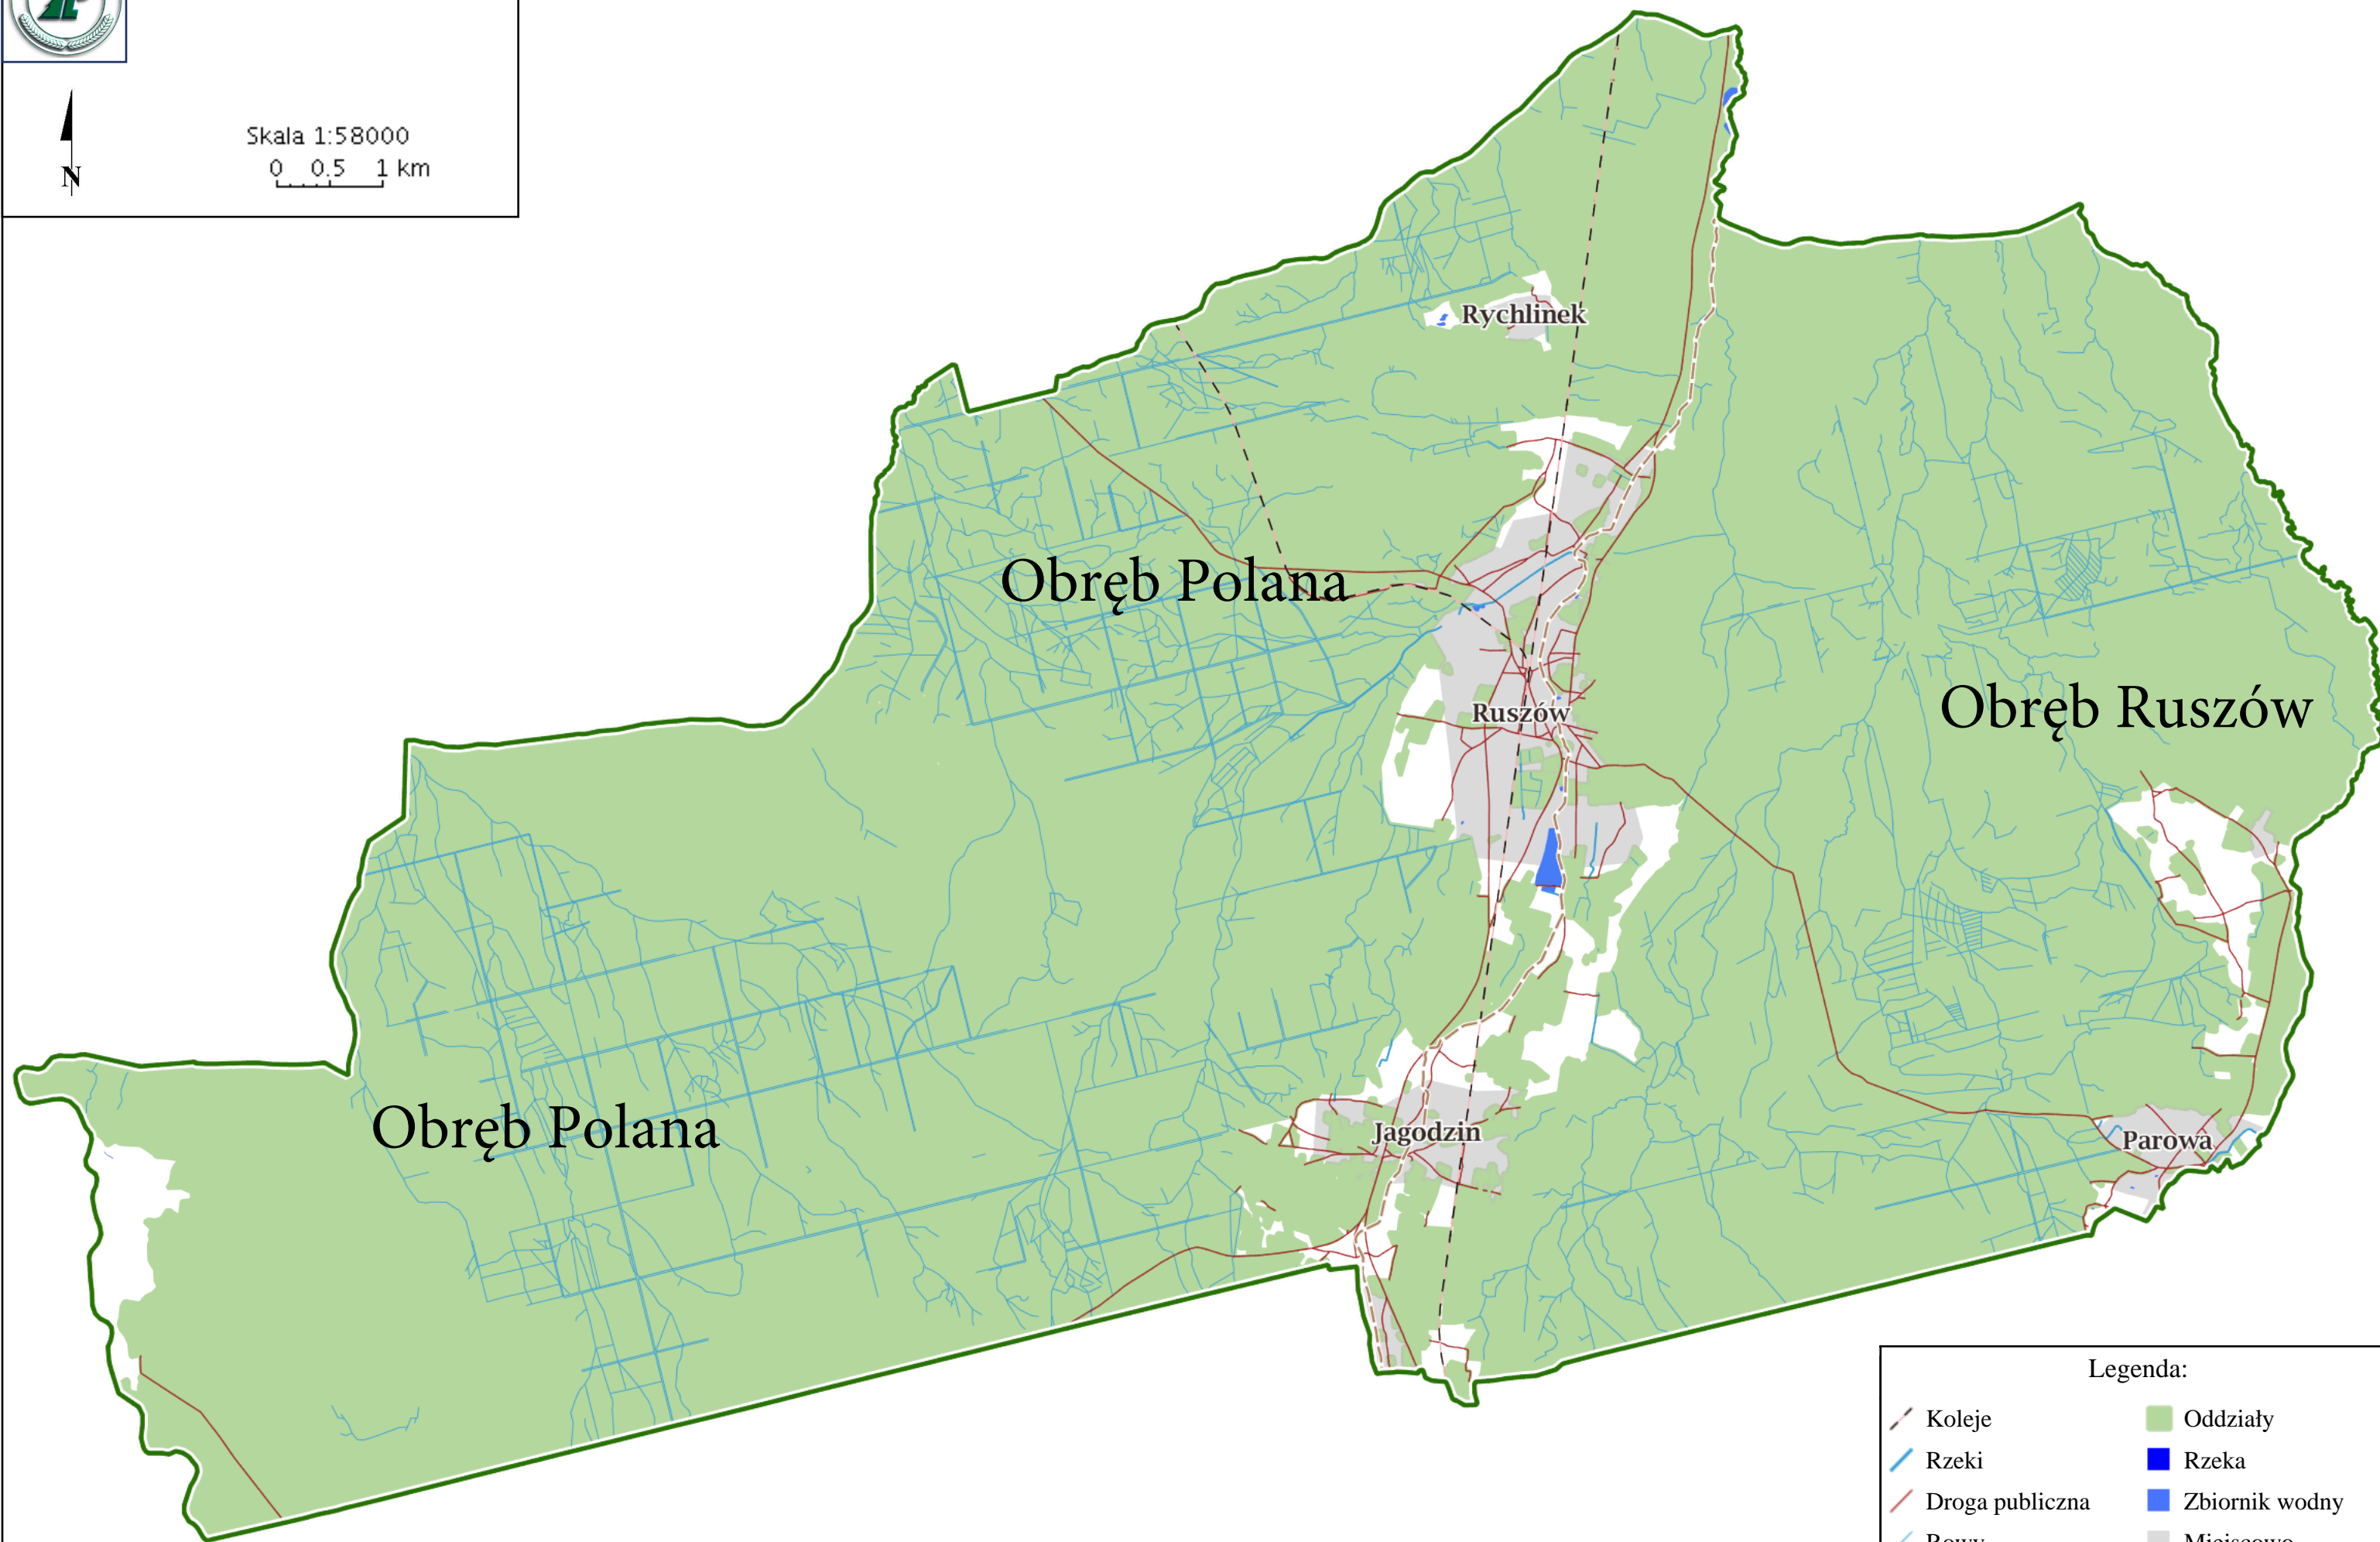

Nadleśnictwo Ruzarów
Stan na 22-02-2018

Skala 1:58000
0 0,5 1 km

Legenda:

Koleje	Oddziały
Rzeki	Rzeka
Droga publiczna	Zbiornik wodny
Rowy	Miejscowo
Cieki	Nadleśnictwa